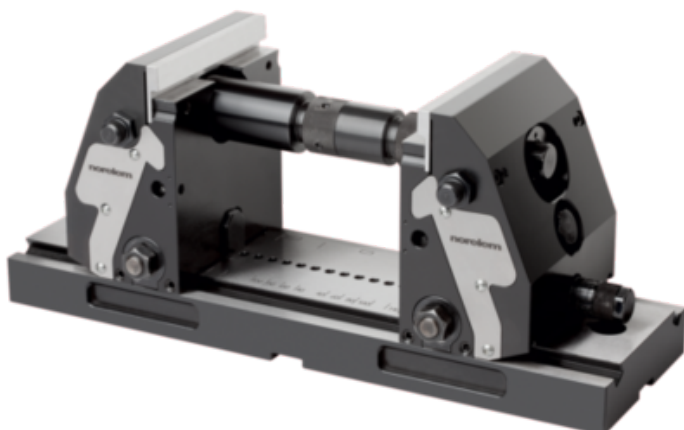

## Imadlo 5-Osiowe Kompaktowe norelem stal do nawęglania (41300-124001251500) - Norelem

**Numer artykułu SKU:  
OT-NORELEM071353**

Numer artykułu producenta:  
-----

Tylko na zamówienie

## DANE TECHNICZNE

Długość (C)	8/3
Długość (B)	125
Długość (A)	105
Długość (H)	12/17
Nazwa	Imadlo 5-Osiowe Kompaktowe
Długość (L)	58
Materiał korpusu	stal do nawęglania
Wersja 1	norelem
Wersja 2	wersja gładka
B=Szerokość	125
Materiał komponentów	stal narzędziowa
Fmax=Maks. siła zacisku kN	patrz wykres