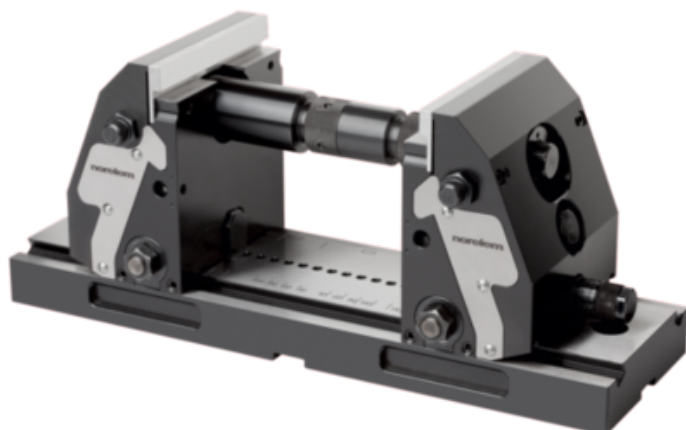

Imadło 5-Osiowe Kompaktowe norelem stal do nawęglania (41300-124000901500) - Norelem

**Numer artykułu SKU:
OT-NORELEM071352**

Numer artykułu producenta:

Tylko na zamówienie

OPIS PRODUKTU

DANE TECHNICZNE

Długość (C)	8/3
Długość (B)	90
Długość (A)	70
Długość (H)	12/17
Nazwa	Imadło 5-Osiowe Kompaktowe
Długość (L)	57,5
Materiał korpusu	stal do nawęglania
Wersja 1	norelem
Wersja 2	wersja gładka
B=Szerokość	90
Materiał komponentów	stal narzędziowa
Fmax=Maks. siła zacisku kN	patrz wykres