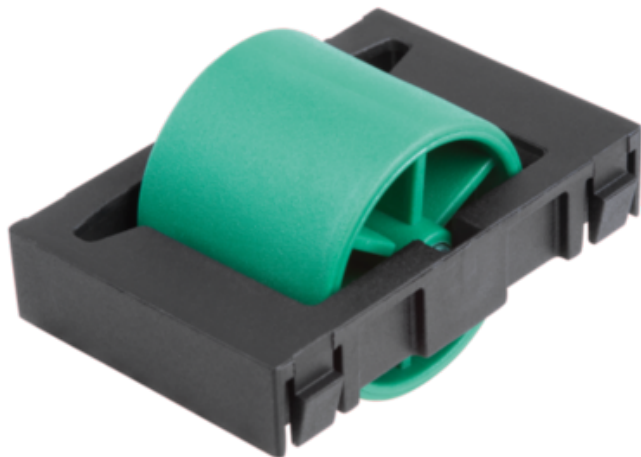

Element Rolkowy do szyn rolkowych tworzywo sztuczne zielony (10448-1284) - Norelem

Numer artykułu SKU:
OT-NORELEM046172

Numer artykułu producenta:

Czas wysyłki: 3-4 dni

OPIS PRODUKTU

DANE TECHNICZNE

Nazwa	Element Rolkowy
Materiał korpusu	tworzywo sztuczne
Kolor korpusu	zielony
Form	A
Wersja 1	do szyn rolkowych
Wersja 2	bez obrzeża koła
PL ALUPROFIL ZUBEHÖR	TRUE
F=Nośność (N)	150
R1=Średnica rolek	28

Nr kat.

OT-NORELEM046172