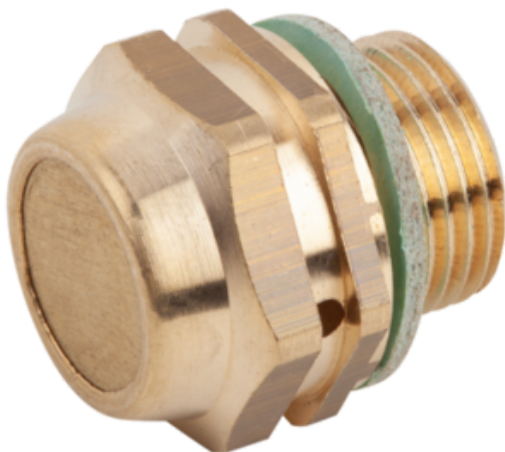

Korek Odpowietrzający z filtrem powietrza mosiądz (28040-20014) - Norelem

**Numer artykułu SKU:
OT-NORELEM063747**

Numer artykułu producenta:

Czas wysyłki: 3-4 dni

OPIS PRODUKTU

DANE TECHNICZNE

Wymiar pod klucz SW	18
Nazwa	Korek Odpowietrzający
Długość (L)	24,5
L1	7,5
Materiał korpusu	mosiądz
Wersja 1	z filtrem powietrza
Wersja 2	bez bagnetu
D1=Gwint	G1/4
D=Średnica zewnętrzna	20
Rodzaj mocowania	wkręcanie