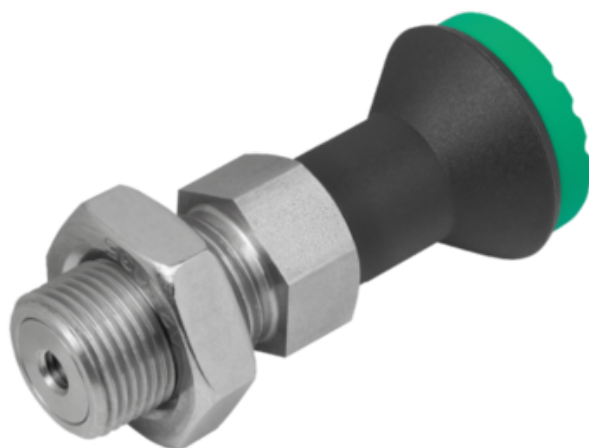

Element uruchamiający z przyciskiem grzybkowym stal nierdzewna z połyskiem (03096-10-124202) - Norelem

**Numer artykułu SKU:
OT-NORELEM004199**

Numer artykułu producenta:

Czas wysyłki: 3-4 dni

OPIS PRODUKTU

DANE TECHNICZNE

Wersja 1	z przyciskiem grzybkowym
Kolor pokrywy	zielony sygnałowy RAL 6032
D=Gwint wewnętrzny	M06
Typ formy	bez wyźtobienia rastru, z nakrętką zabezpieczającą
Kolor komponentów	ciemnoszary RAL 7021
D2	33
Klucz stalowy	1.4305
D1=Gwint	M20X1,5
L=Długość	73
Powierzchnia korpusu	z połyskiem
Materiał komponentów	termoplast
Rozmiar	4
Form	B
Materiał korpusu	stal nierdzewna
SW2	30
SW1	22
L3	25
L2	12
L1	28
Nazwa	Element uruchamiający
Przeciwnakrętka	z nakrętką zabezpieczającą