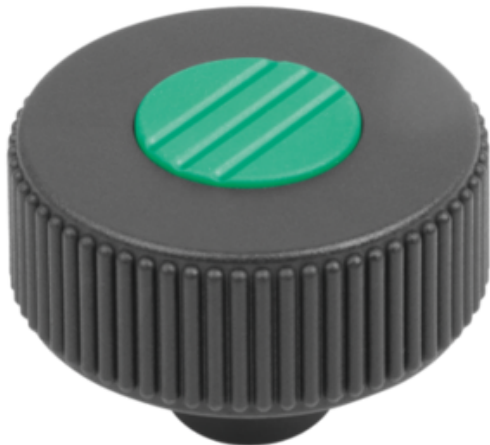

## Kółko Radełkowane termoplast ciemnoszary RAL 7021 (06266-22082) - Norelem

Numer artykułu SKU:  
**OT-NORELEM016570**

Numer artykułu producenta:  
-----

Czas wysyłki: 3-4 dni

## DANE TECHNICZNE

Rozmiar	2
Nazwa	Kółko Radełkowane
H1	15
Materiał korpusu	termoplast
Kolor korpusu	ciemnoszary RAL 7021
Form	K
Rodzaj gwintu	gwint wewnętrzny
D=Gwint	M08
Materiał komponentów	stal
H=Wysokość	36
D1=Średnica zewnętrzna	50
D2	18
PL NOVOgrip	TRUE
Kolor pokrywy	zielony sygnałowy RAL 6032
T=Głębokość gwintu	14