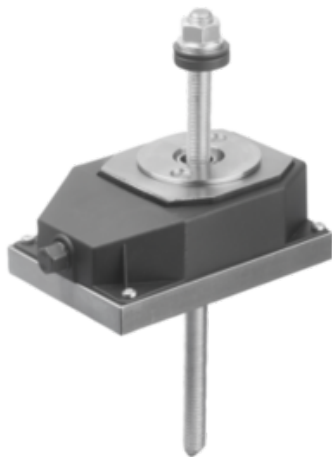

Klin niwelacyjny kotwienie w podłodze stal (27710-10-189120081) - Norelem

**Numer artykułu SKU:
OT-NORELEM061973**

Numer artykułu producenta:

Czas wysyłki: 3-4 dni

OPIS PRODUKTU

DANE TECHNICZNE

Nazwa	Klin niwelacyjny
Materiał korpusu	stal
Wersja 1	kotwienie w podłodze
Wersja 2	kotwa wklejana
Materiał komponentów	tworzywo sztuczne
HV=Regulacja wysokości na obrót	0,546
DM=Moment obrotowy na śrubie	72
Regulacja precyzyjna (mm)	10
VBV=Obciążenie regulacji piono	120