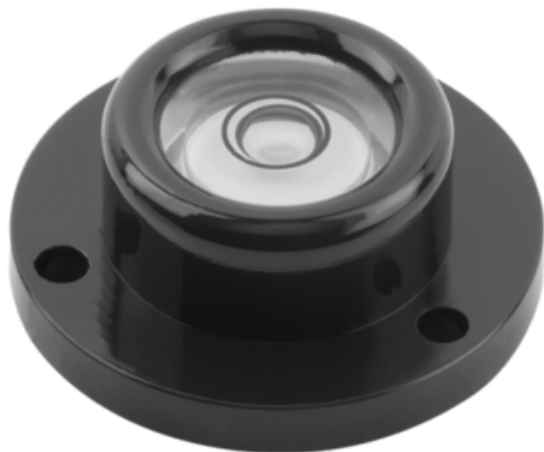

Libella Okrągła z oprawą PMMA (21802-241153) - Norelem

**Numer artykułu SKU:
OT-NORELEM048036**

Numer artykułu producenta:

Czas wysyłki: 3-4 dni

OPIS PRODUKTU

DANE TECHNICZNE

Nazwa	Libella Okrągła
H1	3
D4	3,2
Czułość	53'
Materiał korpusu	PMMA
Wersja 1	z oprawą
Typ produktu	okrągły
Materiał komponentów	akrylowy
H=Wysokość	11
D1=Średnica zewnętrzna	24
D2	18,5
D=Średnica zewnętrzna	36
D3=Rozstaw otworów	29

Nr kat.

OT-NORELEM048036