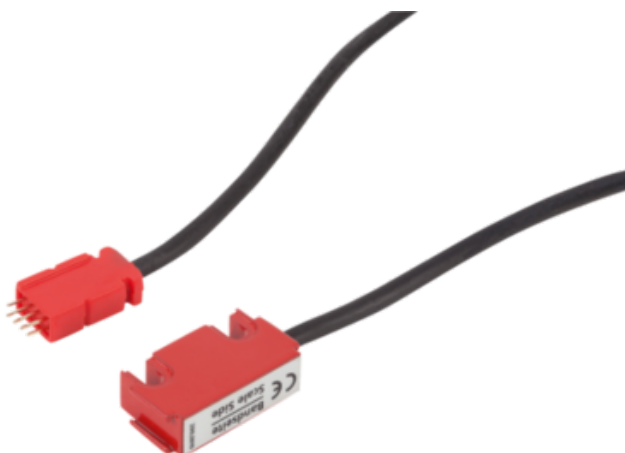

Czujnik Magnetyczny miniaturowy aluminium (21720-00200) - Norelem

**Numer artykułu SKU:
OT-NORELEM048001**

Numer artykułu producenta:

Czas wysyłki: 3-4 dni

OPIS PRODUKTU

DANE TECHNICZNE

Nazwa	Czujnik Magnetyczny
Materiał korpusu	aluminium
Wersja 1	miniaturowy
H=Wysokość	15
L=Długość	26,7
P=Długość kabla	200

Nr kat.

OT-NORELEM048001