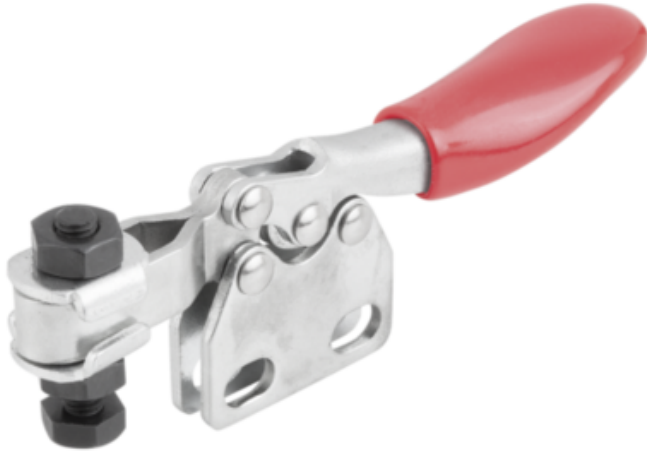

Dociskacz mini stal ocynkowany (05785-01-0500) - Norelem

**Numer artykułu SKU:
OT-NORELEM067597**

Numer artykułu producenta:

Czas wysyłki: 3-4 dni

norelem

OPIS PRODUKTU

DANE TECHNICZNE

| | |
|--------------------------------|----------------------------|
| Wersja 2 | z przylgą pionową |
| Typ uchwytu: dociskacz szybkom | położenie poziome |
| VH=Kąt rozwarcia ramienia wspo | 90° |
| VG=Kąt rozwarcia rękojeści | 75° |
| F2=Siła trzymająca N | 500 |
| F3=Siła zacisku (N) | 150 |
| F4=Siła zacisku N | 350 |
| A3 | 11,1 |
| F1=Siła trzymająca (N) | 250 |
| Kolor komponentów | czerwony |
| A1 | 23,8 |
| FH=Siła ręczna (N) | 50 |
| L=Długość | 79 |
| Powierzchnia korpusu | ocynkowany |
| Materiał komponentów | tworzywo sztuczne |
| Typ produktu | przestawną śrubą dociskową |
| Długość (C) | 16 |
| Wersja 1 | mini |
| Długość (D) | 4,4 |
| Materiał korpusu | stal |
| C2 | 4 |
| C1 | 6,8 |
| B3 | 5 |
| B2 | 8 |
| B1 | 3 |
| L2 | 13,5 |
| L1 | 20,7 |
| Nazwa | Dociskacz |
| Długość (M) | M04X20 |
| Długość (H) | 25,3 |
| Długość (A) | 15,9 |
| Długość (B) | 6 |