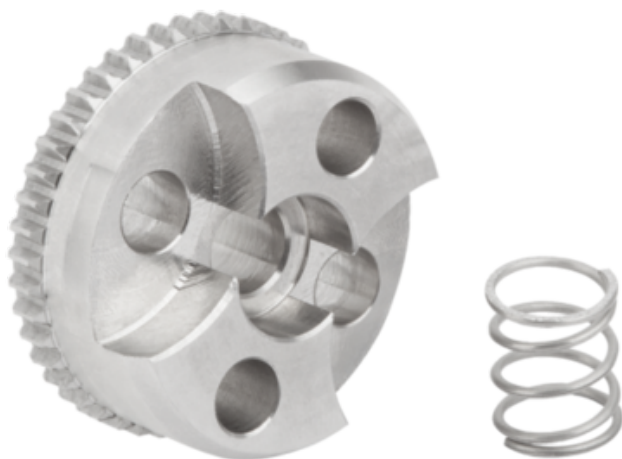

Element Zatraskowy z gwintem zewnętrznym stal nierdzewna z połyskiem (07820-163346) - Norelem

**Numer artykułu SKU:
OT-NORELEM043120**

Numer artykułu producenta:

Czas wysyłki: 3-4 dni

OPIS PRODUKTU

DANE TECHNICZNE

Nazwa	Element Zatraskowy
B2	18
B3	18
Materiał korpusu	stal nierdzewna
Form	F
Wersja 1	z gwintem zewnętrznym
Materiał komponentów	stal nierdzewna
Powierzchnia korpusu	z połyskiem
H=Wysokość	13
Powierzchnia komponentu	z połyskiem
D2=Otwór pasowany	5H8
D4=Średnica zewnętrzna	33
N=Liczba zębów	46
D1=Ø otworu	6,2
D3=Śruba z łbem walcowym	5,3