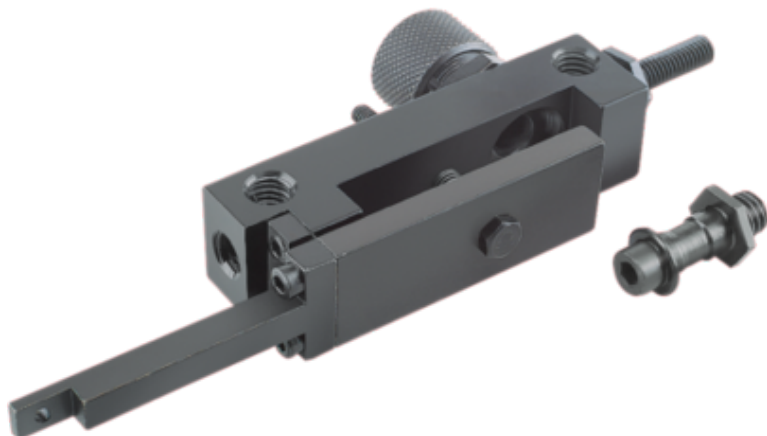

## Czujnik Zegarowy 180 aluminium (33076-050) - Norelem

**Numer artykułu SKU:  
OT-NORELEM064325**

Numer artykułu producenta:  
-----

Czas wysyłki: 3-4 dni

## DANE TECHNICZNE

Nazwa	Czujnik Zegarowy
Materiał korpusu	aluminium
Wersja 1	180°
Wersja 2	z otworem
LBH=Wymiary	zobacz rysunek
Materiał komponentów	stal

Nr kat.

OT-NORELEM064325