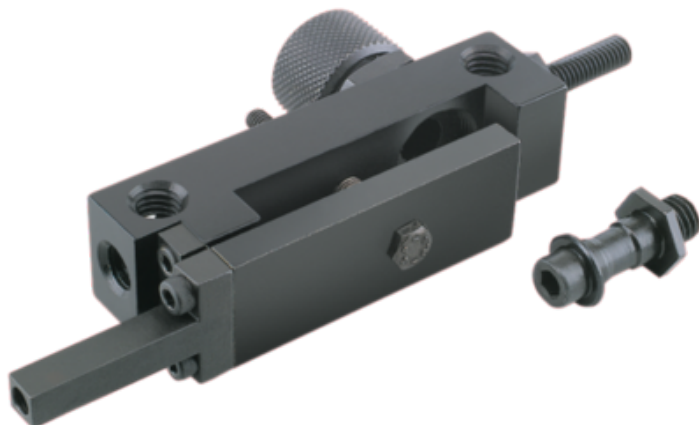

Czujnik Zegarowy 180 aluminium (33080-050) - Norelem

**Numer artykułu SKU:
OT-NORELEM064327**

Numer artykułu producenta:

Czas wysyłki: 3-4 dni

OPIS PRODUKTU

DANE TECHNICZNE

Nazwa	Czujnik Zegarowy
Materiał korpusu	aluminium
Wersja 1	180°
Wersja 2	z gwintem
LBH=Wymiary	zobacz rysunek
Materiał komponentów	stal