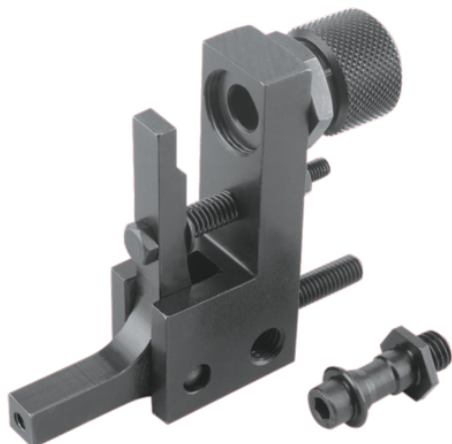

## Czujnik Zegarowy 90 stal (33072-048) - Norelem

Numer artykułu SKU:  
**OT-NORELEM064323**

Numer artykułu producenta:  
-----

Czas wysyłki: 3-4 dni

## DANE TECHNICZNE

Nazwa	Czujnik Zegarowy
Materiał korpusu	stal
Wersja 1	90°
Wersja 2	z gwintem
LBH=Wymiary	zobacz rysunek

Nr kat.

OT-NORELEM064323