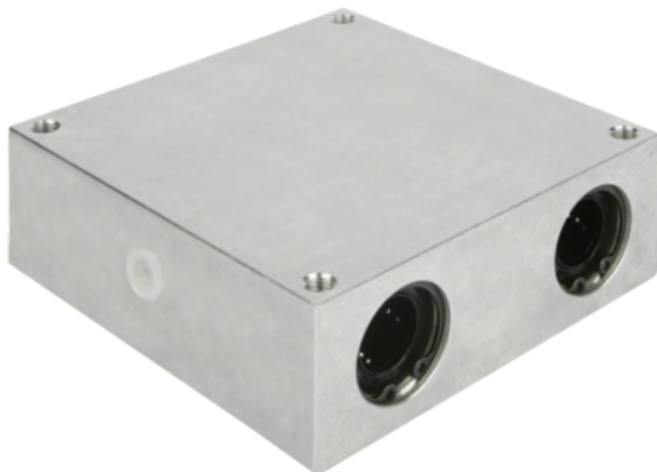

Jednostka Liniowa quadro aluminium (21550-161002) - Norelem

**Numer artykułu SKU:
OT-NORELEM047843**

Numer artykułu producenta:

Czas wysyłki: 3-4 dni

OPIS PRODUKTU

DANE TECHNICZNE

E1	54
D2	5,3
D1	26
D=Średnica wewnętrzna	16
Wersja 2	zamknięty
Wersja 1	quadro
Materiał korpusu	aluminium
H4	15
H3	5,4
Długość (E)	88
D3	10
H2	13
H1	18
Nazwa	Jednostka Liniowa
Długość (M)	M06
Długość (H)	36
Długość (A)	100