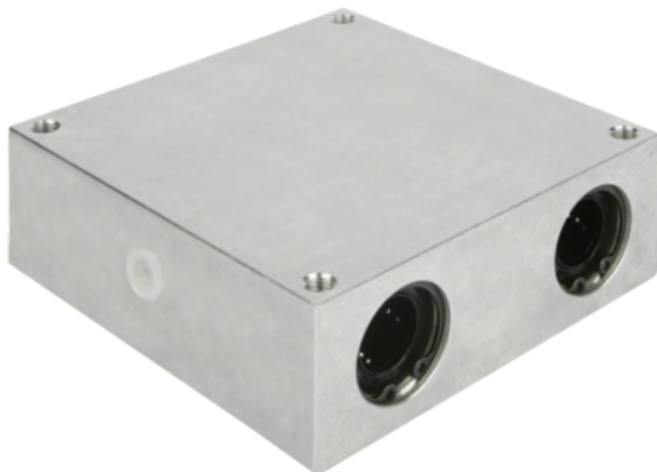

Jednostka Liniowa quadro aluminium (21550-401002) - Norelem

**Numer artykułu SKU:
OT-NORELEM047847**

Numer artykułu producenta:

Czas wysyłki: 3-4 dni

OPIS PRODUKTU

DANE TECHNICZNE

E1	122
D2	13,5
D1	62
D=Średnica wewnętrzna	40
Wersja 2	zamknięty
Wersja 1	quadro
Materiał korpusu	aluminium
H4	35
H3	12,6
Długość (E)	202
D3	20
H2	34
H1	40
Nazwa	Jednostka Liniowa
Długość (M)	M16
Długość (H)	80
Długość (A)	230