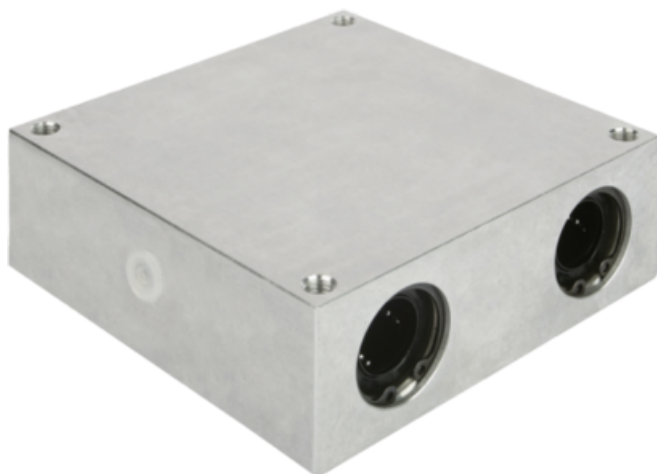

Jednostka Liniowa quadro aluminium (21550-501002) - Norelem

**Numer artykułu SKU:
OT-NORELEM047848**

Numer artykułu producenta:

Czas wysyłki: 3-4 dni

OPIS PRODUKTU

DANE TECHNICZNE

E1	152
D2	13,5
D1	75
D=Średnica wewnętrzna	50
Wersja 2	zamknięty
Wersja 1	quadro
Materiał korpusu	aluminium
H4	40
H3	12,6
Długość (E)	250
D3	20
H2	34
H1	48
Nazwa	Jednostka Liniowa
Długość (M)	M16
Długość (H)	96
Długość (A)	280