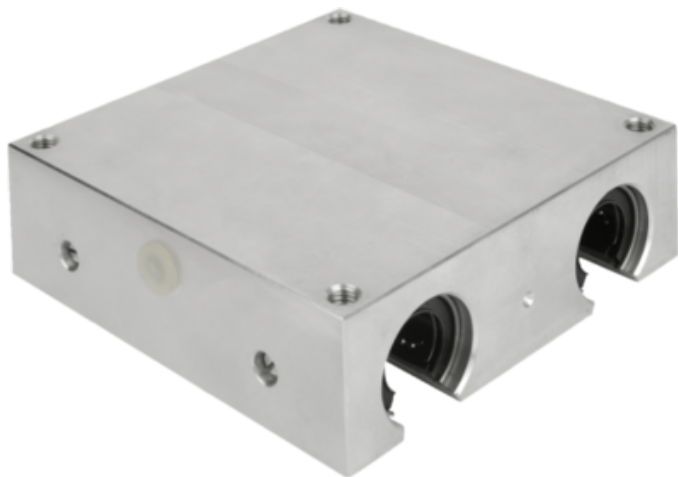

Jednostka Liniowa quadro aluminium (21555-161012) - Norelem

**Numer artykułu SKU:
OT-NORELEM047850**

Numer artykułu producenta:

Czas wysyłki: 3-4 dni

OPIS PRODUKTU

DANE TECHNICZNE

E1	54
H5	22
D2	5,3
D1	26
D=Średnica wewnętrzna	16
Wersja 2	otwarty
Wersja 1	quadro
Materiał korpusu	aluminium
H4	12
H3	5,4
Długość (E)	88
D3	10
H2	13
H1	22
Długość (W)	9,4
Nazwa	Jednostka Liniowa
Długość (M)	M06
Długość (H)	35
Długość (A)	100