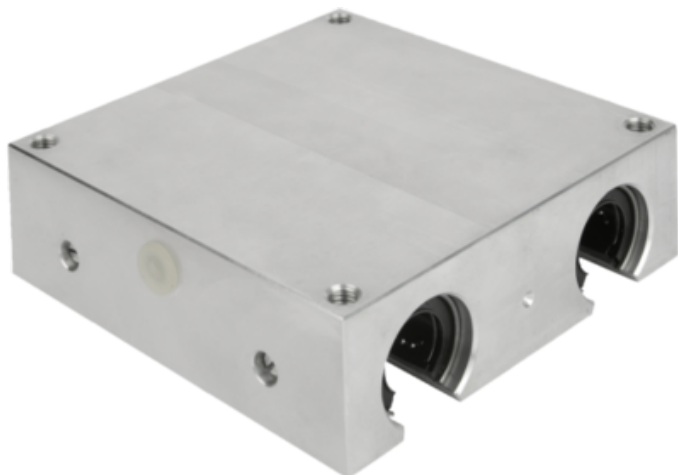

## Jednostka Liniowa quadro aluminium (21555-201012) - Norelem

**Numer artykułu SKU:  
OT-NORELEM047851**

Numer artykułu producenta:  
-----

Tylko na zamówienie

## DANE TECHNICZNE

E1	72
H5	25
D2	6,8
D1	32
D=Średnica wewnętrzna	20
Wersja 2	otwarty
Wersja 1	quadro
Materiał korpusu	aluminium
H4	13
H3	6,4
Długość (E)	115
D3	11
H2	18
H1	25
Długość (W)	10,2
Nazwa	Jednostka Liniowa
Długość (M)	M08
Długość (H)	42
Długość (A)	130