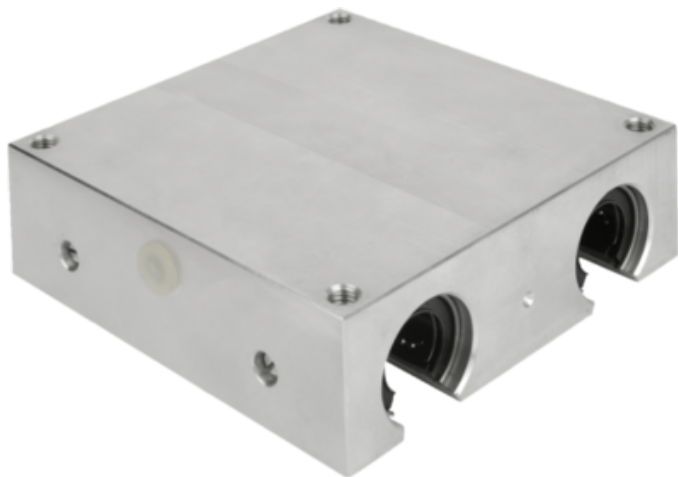

Jednostka Liniowa quadro aluminium (21555-401012) - Norelem

**Numer artykułu SKU:
OT-NORELEM047854**

Numer artykułu producenta:

Czas wysyłki: 3-4 dni

OPIS PRODUKTU

DANE TECHNICZNE

E1	122
H5	43,5
D2	13,5
D1	62
D=Średnica wewnętrzna	40
Wersja 2	otwarty
Wersja 1	quadro
Materiał korpusu	aluminium
H4	20
H3	12,6
Długość (E)	202
D3	20
H2	34
H1	45
Długość (W)	18,2
Nazwa	Jednostka Liniowa
Długość (M)	M16
Długość (H)	77
Długość (A)	230