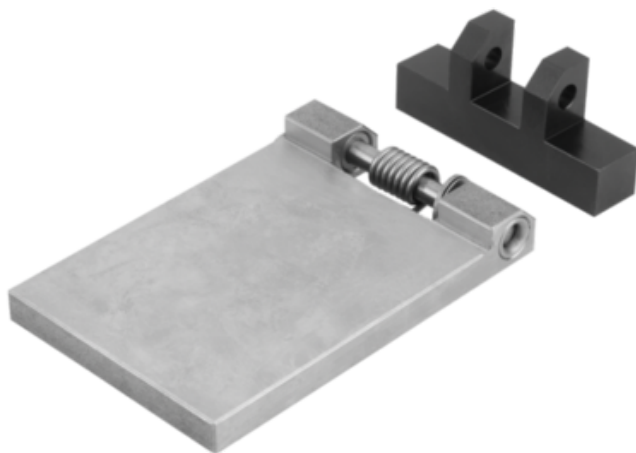

Płyty do uchwytów wiertarskich z krótkimi wspornikami stal konstrukcyjna (08270-01) - Norelem

**Numer artykułu SKU:
OT-NORELEM043152**

Numer artykułu producenta:

Tylko na zamówienie

OPIS PRODUKTU

DANE TECHNICZNE

Nazwa	Płyty do uchwytów wiertarskich
Materiał korpusu	stal konstrukcyjna
Wersja 1	z krótkimi wspornikami
IN=Podkładka wyrównująca + koł	1 komplet

Nr kat.

OT-NORELEM043152