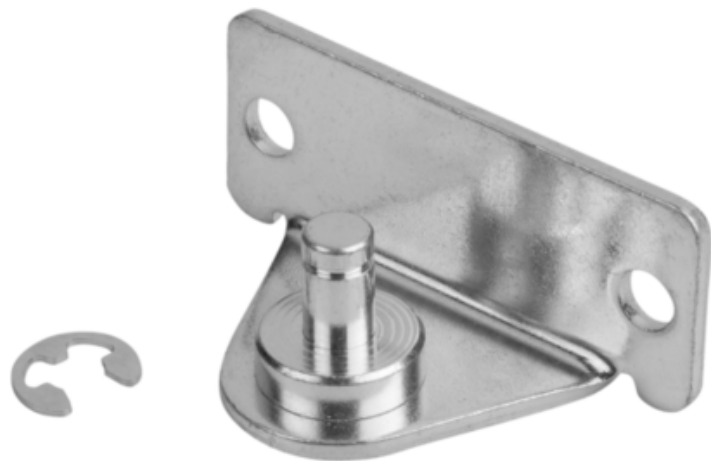

Płytki Montażowa Kątowa stal (27657-10610) - Norelem

**Numer artykułu SKU:
OT-NORELEM061671**

Numer artykułu producenta:

Czas wysyłki: 3-4 dni

OPIS PRODUKTU

DANE TECHNICZNE

Długość (B)	10
Długość (A)	19
Długość (R)	4
Długość (T)	1,5
Nazwa	Płytki Montażowa Kątowa
Długość (L)	7
L1	4
Materiał korpusu	stal
Długość (D)	6
Form	B
D1	3,4
A1	4,25
D=Średnica kulki	6
F=Wytrzymałość N	180
A2	10