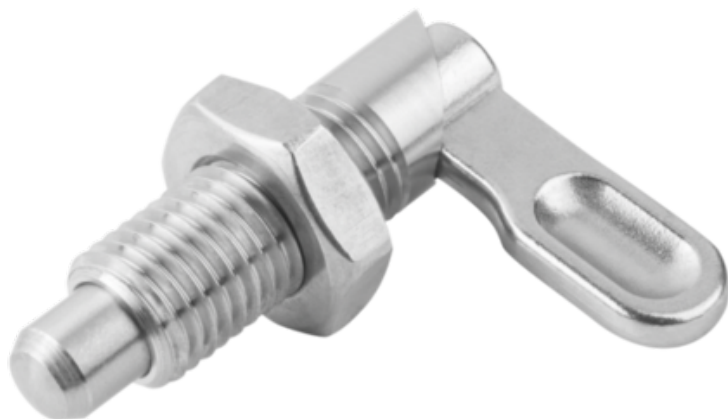

Rygiel stal nierdzewna (03099-10510201) - Norelem

**Numer artykułu SKU:
OT-NORELEM004650**

Numer artykułu producenta:

Czas wysyłki: 3-4 dni

OPIS PRODUKTU

DANE TECHNICZNE

Długość (D)	10
L1=Długość uchwyty	50
F x 30°	2,8
D=Średnica sworznia blokującego	10
Typ formy	uchwyt niepowlekany z nakrętką
F2=Siła sprężyny koniec ok. N	60
D2	20
F1=Siła sprężyny początek ok.	20
D1=Gwint	M20X1,5
Form	B
Przeciwnakrętka	z nakrętką zabezpieczającą
Materiał korpusu	stal nierdzewna
L3	35
B1	6
Długość (L)	70
Nazwa	Rygiel
Długość (H)	12
Długość (B)	18
Wymiar pod klucz SW	30