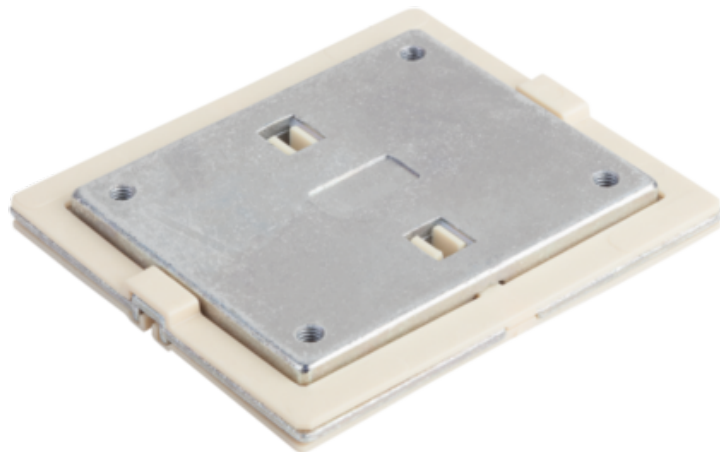

Wózek podpora stała cynk (21230-8000) - Norelem

**Numer artykułu SKU:
OT-NORELEM047009**

Numer artykułu producenta:

Czas wysyłki: 3-4 dni

OPIS PRODUKTU

DANE TECHNICZNE

Nazwa	Wózek
Materiał korpusu	cynk
Wersja 1	podpora stała
Materiał komponentów	Iglidur
Słowne znaki towarowe NLM	Drylin® N

Nr kat.

OT-NORELEM047009