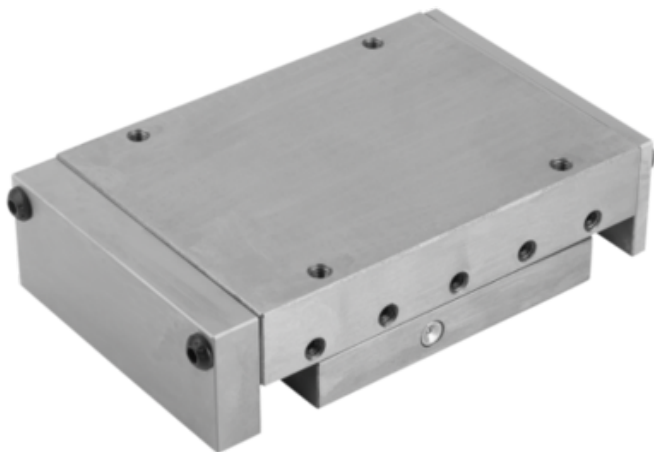

## Prowadnica z elementami separującymi żeliwo szare (21031-100160) - Norelem

**Numer artykułu SKU:  
OT-NORELEM046499**

Numer artykułu producenta:  
-----

Tylko na zamówienie

## DANE TECHNICZNE

Materiał korpusu	żeliwo szare
Mz (Nm)	12
My (Nm)	43
Mx (Nm)	11
F (N)	351
TI	4
TA=TA	4
L=Długość płyty	160
B=Szerokość	100
Wersja 1	z elementami separującymi
Długość (D)	24
Długość (C)	50
B1	99,5
L1	100
Nazwa	Prowadnica
Długość (R)	6
Długość (O)	15
Długość (N)	M06
Długość (M)	M06
Długość (I)	27,5
Długość (A)	40
Długość (E)	86