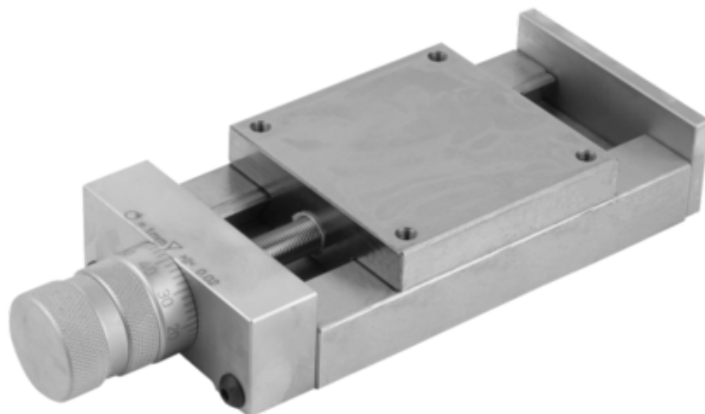

Prowadnica ze śrubą mikrometryczną żeliwo szare (21032-075105) - Norelem

**Numer artykułu SKU:
OT-NORELEM046504**

Numer artykułu producenta:

Czas wysyłki: 3-4 dni

OPIS PRODUKTU

DANE TECHNICZNE

Materiał korpusu	żeliwo szare
Mz (Nm)	6
My (Nm)	19
Mx (Nm)	5
F (N)	290
U2	38
TI	4
TA=TA	4
Do=Wrzeciono	M10X1
L=Długość płyty	105
B=Szerokość	75
Wersja 1	ze śrubą mikrometryczną
Długość (D)	19,5
Długość (C)	25
B1	74,5
L1	75
Nazwa	Prowadnica
Długość (R)	6
Długość (O)	21
Długość (N)	M05
Długość (M)	M05
Długość (I)	22,5
Długość (K)	30
Długość (A)	32
Długość (E)	62