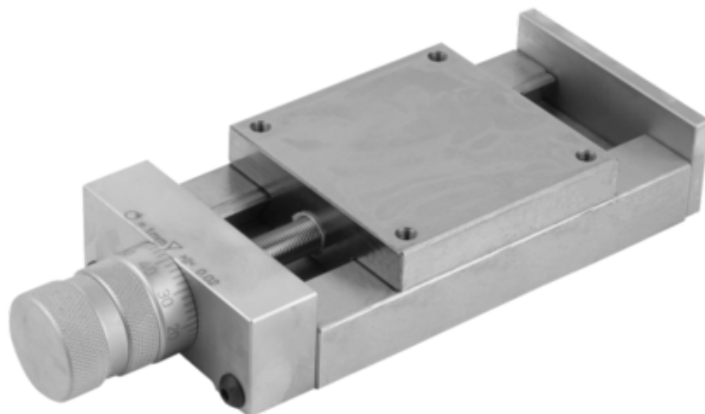

## Prowadnica ze śrubą mikrometryczną żeliwo szare (21032-075130) - Norelem

**Numer artykułu SKU:  
OT-NORELEM046505**

Numer artykułu producenta:  
-----

Czas wysyłki: 3-4 dni

## OPIS PRODUKTU

## DANE TECHNICZNE

Materiał korpusu	żeliwo szare
Mz (Nm)	6
My (Nm)	19
Mx (Nm)	5
F (N)	168
U2	38
TI	4
TA=TA	4
Do=Wrzeciono	M10X1
L=Długość płyty	130
B=Szerokość	75
Wersja 1	ze śrubą mikrometryczną
Długość (D)	19,5
Długość (C)	50
B1	74,5
L1	75
Nazwa	Prowadnica
Długość (R)	6
Długość (O)	21
Długość (N)	M05
Długość (M)	M05
Długość (I)	22,5
Długość (K)	30
Długość (A)	32
Długość (E)	62