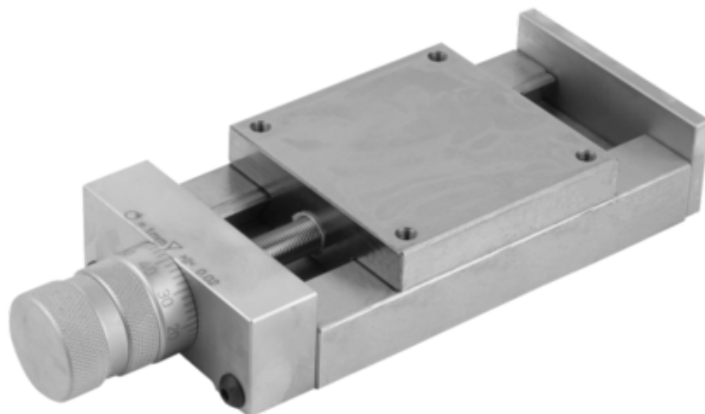

## Prowadnica ze śrubą mikrometryczną żeliwo szare (21032-075155) - Norelem

**Numer artykułu SKU:  
OT-NORELEM046506**

Numer artykułu producenta:  
-----

Czas wysyłki: 3-4 dni

## OPIS PRODUKTU

## DANE TECHNICZNE

Materiał korpusu	żeliwo szare
Mz (Nm)	6
My (Nm)	19
Mx (Nm)	5
F (N)	118
U2	38
TI	4
TA=TA	4
Do=Wrzeciono	M10X1
L=Długość płyty	155
B=Szerokość	75
Wersja 1	ze śrubą mikrometryczną
Długość (D)	19,5
Długość (C)	75
B1	74,5
L1	75
Nazwa	Prowadnica
Długość (R)	6
Długość (O)	21
Długość (N)	M05
Długość (M)	M05
Długość (I)	22,5
Długość (K)	30
Długość (A)	32
Długość (E)	62