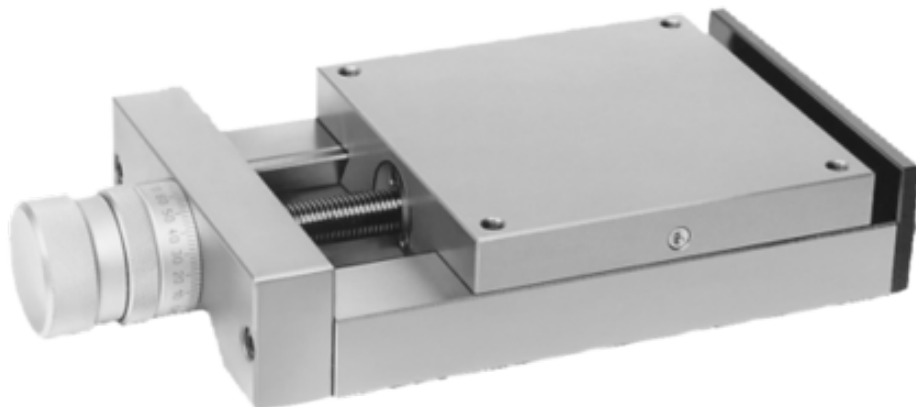

## Prowadnica ze śrubą mikrometryczną żeliwo szare (21032-050080) - Norelem

Numer artykułu SKU:  
**OT-NORELEM046501**

Numer artykułu producenta:  
-----

Czas wysyłki: 3-4 dni

## DANE TECHNICZNE

Materiał korpusu	żeliwo szare
Mz (Nm)	2
My (Nm)	6
Mx (Nm)	2
F (N)	109
U2	31
Tl	4
TA=TA	6
Do=Wrzeciono	M06X1
L=Długość płyty	80
B=Szerokość	50
Wersja 1	ze śrubą mikrometryczną
Długość (D)	15
Długość (C)	25
B1	49,5
L1	50
Nazwa	Prowadnica
Długość (R)	6
Długość (O)	19
Długość (N)	M05
Długość (M)	M04
Długość (I)	17,6
Długość (K)	23
Długość (A)	25
Długość (E)	28