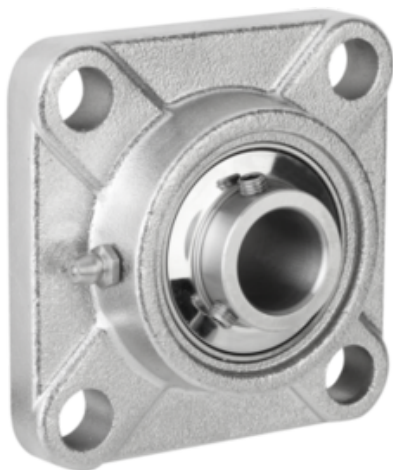

Oprawa łożyska oprawa kołnierzowa stal nierdzewna (24242-45209) - Norelem

**Numer artykułu SKU:
OT-NORELEM059702**

Numer artykułu producenta:

Czas wysyłki: 3-4 dni

OPIS PRODUKTU

DANE TECHNICZNE

Wersja 1	oprawa kołnierzowa
GH=Obudowa	F 209
LA=łożysko	MUC 209
A2	22
BS=Śruba mocująca/śruby mocują	M14
E=Rozstaw otworów	105
A1	19
D=Średnica wewnętrzna	45
Wersja 2	MUCF
Długość (B)	137
Materiał korpusu	stal nierdzewna
L3	16,7
D3	16
L2	38
L1	49,2
Długość (L)	52,2
Nazwa	Oprawa łożyska