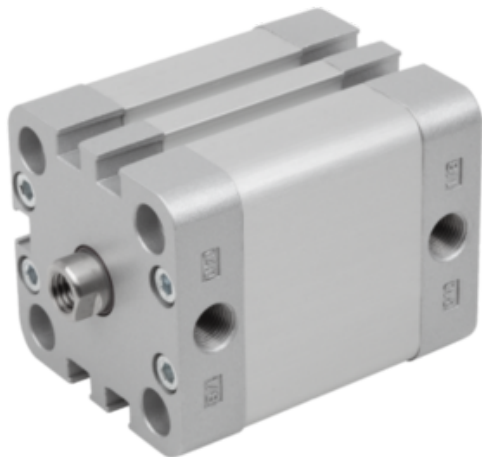

Najszersza
oferta
pneumatyki
w Polsce

Szybka dostawa
24 h / 48 h

Biuro Obsługi Klienta
+48 71 799 45 81

Siłownik Pneumatyczny 1384 aluminium (12001-0250101) - Norelem

**Numer artykułu SKU:
OT-NORELEM046289**

Numer artykułu producenta:

Tylko na zamówienie

OPIS PRODUKTU

DANE TECHNICZNE

D6	6
F6=Siła wycofania przy 6 barac	248
F6=Siła działająca na tłok prz	295
D2=Ø cylindra	25
S=Skok	10
D1	10
Materiał komponentów	stal nierdzewna
Norma DIN ISO	21287
Typ produktu	siłownik kompaktowy
Wersja 2	gwint wewnętrzny
Wersja 1	1384
Długość (D)	M06
Materiał korpusu	aluminium
T2	2,5
P2	7,5
Wymiar pod klucz SW	8
D5	7,5
D4	4,2
T1	4,2
P1	3
D3	M05
L2	6
L1	10
Długość (L)	49±0,5
Nazwa	Siłownik Pneumatyczny
Długość (T)	13,5
Długość (P)	M05
Długość (A)	26
Długość (B)	41