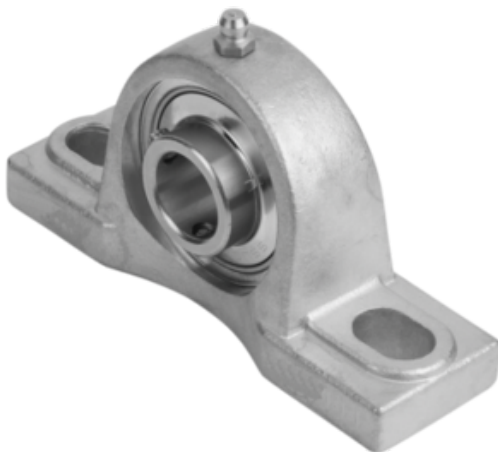

Oprawa łożyska oprawa łożyska stal nierdzewna (24240-01-25205) - Norelem

**Numer artykułu SKU:
OT-NORELEM059658**

Numer artykułu producenta:

Czas wysyłki: 3-4 dni

OPIS PRODUKTU

DANE TECHNICZNE

D3	13
GH=Obudowa	205
E=Rozstaw otworów	105
Klucz stalowy	1.4301
D=Średnica wewnętrzna	25
Materiał komponentów	stal nierdzewna
Wersja 1	oprawa łożyska
Materiał korpusu	stal nierdzewna
E1	19
Długość (B)	140,6
H2	15,7
L2	13
H1	36,5
L1	34
Długość (L)	38,2
Nazwa	Oprawa łożyska
Długość (H)	69,7