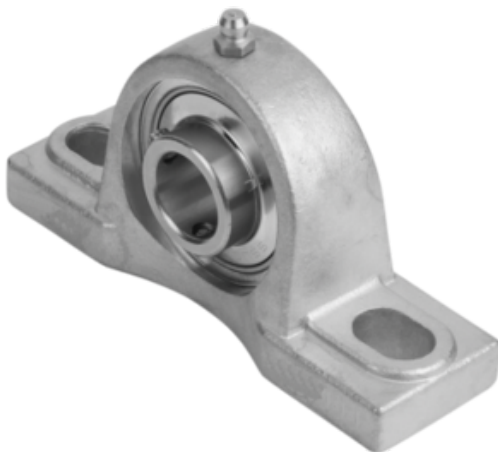

Oprawa łożyska oprawa łożyska stal nierdzewna (24240-01-30206) - Norelem

**Numer artykułu SKU:
OT-NORELEM059659**

Numer artykułu producenta:

Czas wysyłki: 3-4 dni

OPIS PRODUKTU

DANE TECHNICZNE

D3	17
GH=Obudowa	206
E=Rozstaw otworów	121
Klucz stalowy	1.4301
D=Średnica wewnętrzna	30
Materiał komponentów	stal nierdzewna
Wersja 1	oprawa łożyska
Materiał korpusu	stal nierdzewna
E1	21
Długość (B)	165
H2	18,3
L2	17
H1	43
L1	38,1
Długość (L)	48,2
Nazwa	Oprawa łożyska
Długość (H)	83,2