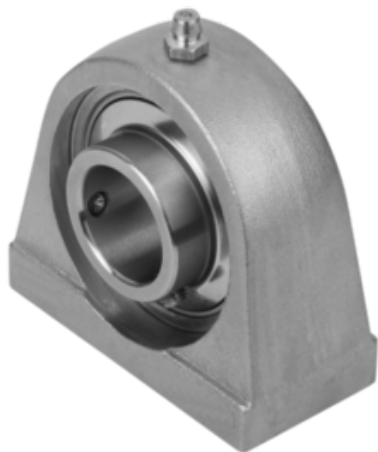

## Oprawa Łożyska oprawa łożyska stal nierdzewna (24241-01-12201) - Norelem

**Numer artykułu SKU:  
OT-NORELEM059672**

Numer artykułu producenta:  
-----

Czas wysyłki: 3-4 dni

## DANE TECHNICZNE

Długość (B)	73
Długość (H)	65
Długość (T)	10
Nazwa	Oprawa Łożyska
Długość (L)	38
L1	31
H1	33,3
E1	M08
Materiał korpusu	stal nierdzewna
Wersja 1	oprawa łożyska
Materiał komponentów	stal nierdzewna
D=Średnica wewnętrzna	12
Klucz stalowy	1.4301
E=Rozstaw otworów	50,8
GH=Obudowa	201