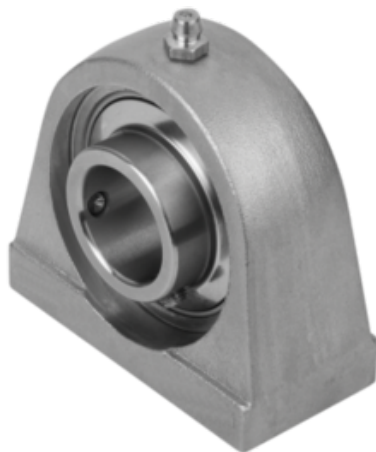

Oprawa Łożyska oprawa łożyska stal nierdzewna (24241-01-15202) - Norelem

**Numer artykułu SKU:
OT-NORELEM059677**

Numer artykułu producenta:

Czas wysyłki: 3-4 dni

OPIS PRODUKTU

DANE TECHNICZNE

Długość (B)	73
Długość (H)	65
Długość (T)	10
Nazwa	Oprawa Łożyska
Długość (L)	38
L1	31
H1	33,3
E1	M08
Materiał korpusu	stal nierdzewna
Wersja 1	oprawa łożyska
Materiał komponentów	stal nierdzewna
D=Średnica wewnętrzna	15
Klucz stalowy	1.4301
E=Rozstaw otworów	50,8
GH=Obudowa	202