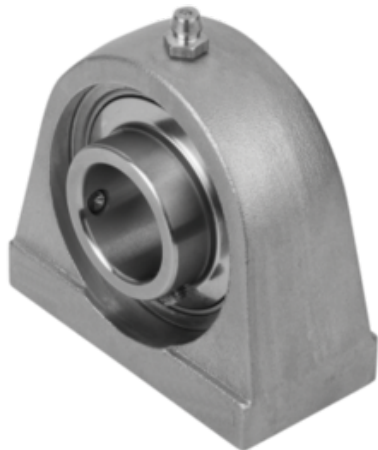

## Oprawa Łożyska oprawa łożyska stal nierdzewna (24241-01-20204) - Norelem

**Numer artykułu SKU:  
OT-NORELEM059678**

Numer artykułu producenta:  
-----

Czas wysyłki: 3-4 dni

## DANE TECHNICZNE

Długość (B)	73
Długość (H)	65
Długość (T)	10
Nazwa	Oprawa Łożyska
Długość (L)	38
L1	31
H1	33,3
E1	M08
Materiał korpusu	stal nierdzewna
Wersja 1	oprawa łożyska
Materiał komponentów	stal nierdzewna
D=Średnica wewnętrzna	20
Klucz stalowy	1.4301
E=Rozstaw otworów	50,8
GH=Obudowa	204