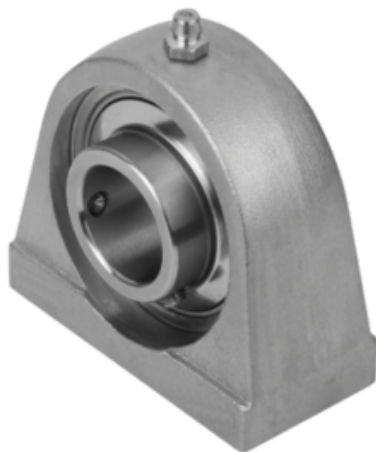

## Oprawa Łożyska oprawa łożyska stal nierdzewna (24241-01-25205) - Norelem

**Numer artykułu SKU:  
OT-NORELEM059679**

Numer artykułu producenta:  
-----

Czas wysyłki: 3-4 dni

## DANE TECHNICZNE

|                       |                 |
|-----------------------|-----------------|
| Długość (B)           | 76              |
| Długość (H)           | 71              |
| Długość (T)           | 12,5            |
| Nazwa                 | Oprawa Łożyska  |
| Długość (L)           | 38              |
| L1                    | 34              |
| H1                    | 36,7            |
| E1                    | M10             |
| Materiał korpusu      | stal nierdzewna |
| Wersja 1              | oprawa łożyska  |
| Materiał komponentów  | stal nierdzewna |
| D=Średnica wewnętrzna | 25              |
| Klucz stalowy         | 1.4301          |
| E=Rozstaw otworów     | 50,8            |
| GH=Obudowa            | 205             |