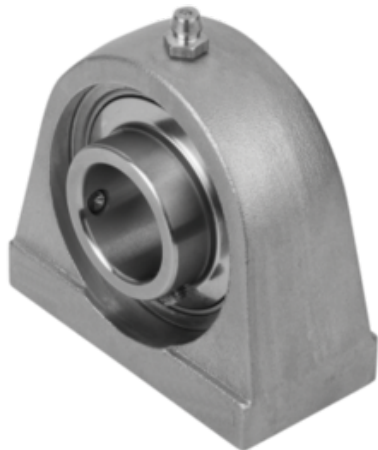

Oprawa Łożyska oprawa łożyska stal nierdzewna (24241-01-30206) - Norelem

**Numer artykułu SKU:
OT-NORELEM059680**

Numer artykułu producenta:

Tylko na zamówienie

OPIS PRODUKTU

DANE TECHNICZNE

Długość (B)	102
Długość (H)	86
Długość (T)	12,5
Nazwa	Oprawa Łożyska
Długość (L)	38
L1	38,1
H1	42,9
E1	M10
Materiał korpusu	stal nierdzewna
Wersja 1	oprawa łożyska
Materiał komponentów	stal nierdzewna
D=Średnica wewnętrzna	30
Klucz stalowy	1.4301
E=Rozstaw otworów	76,1
GH=Obudowa	206