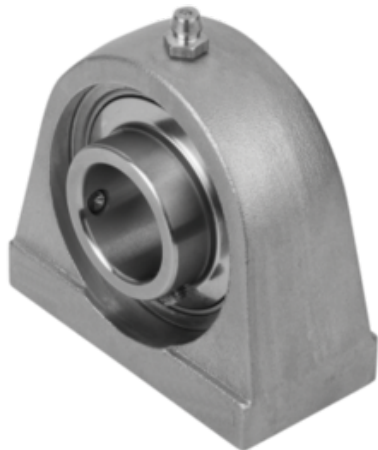

## Oprawa Łożyska oprawa łożyska stal nierdzewna (24241-01-35207) - Norelem

**Numer artykułu SKU:  
OT-NORELEM059681**

Numer artykułu producenta:  
-----

Tylko na zamówienie

## DANE TECHNICZNE

Długość (B)	108
Długość (H)	95
Długość (T)	12,5
Nazwa	Oprawa Łożyska
Długość (L)	48
L1	42,9
H1	47,6
E1	M10
Materiał korpusu	stal nierdzewna
Wersja 1	oprawa łożyska
Materiał komponentów	stal nierdzewna
D=Średnica wewnętrzna	35
Klucz stalowy	1.4301
E=Rozstaw otworów	82,6
GH=Obudowa	207