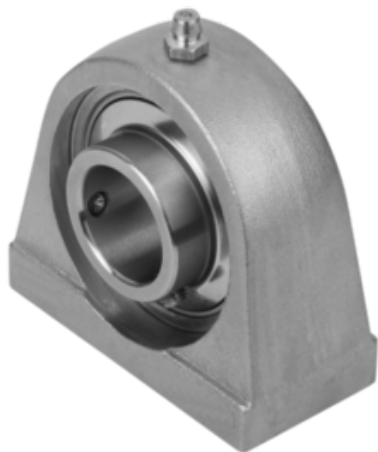

Oprawa Łożyska oprawa łożyska stal nierdzewna (24241-01-40208) - Norelem

**Numer artykułu SKU:
OT-NORELEM059682**

Numer artykułu producenta:

Czas wysyłki: 3-4 dni

OPIS PRODUKTU

DANE TECHNICZNE

Długość (B)	117
Długość (H)	100
Długość (T)	15
Nazwa	Oprawa Łożyska
Długość (L)	48
L1	49,2
H1	49,2
E1	M12
Materiał korpusu	stal nierdzewna
Wersja 1	oprawa łożyska
Materiał komponentów	stal nierdzewna
D=Średnica wewnętrzna	40
Klucz stalowy	1.4301
E=Rozstaw otworów	88,9
GH=Obudowa	208