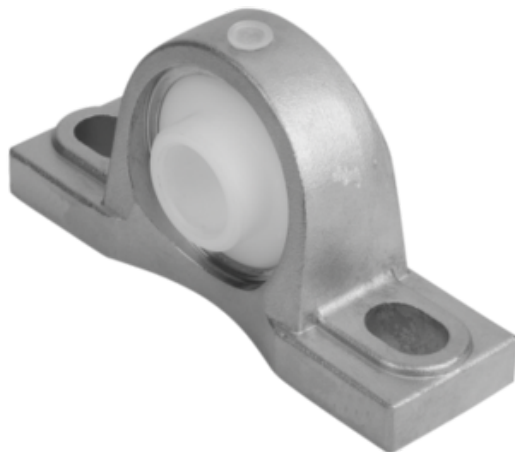

Oprawa łożyska oprawa łożyska stal nierdzewna (24240-01-112201) - Norelem

**Numer artykułu SKU:
OT-NORELEM059648**

Numer artykułu producenta:

Czas wysyłki: 3-4 dni

OPIS PRODUKTU

DANE TECHNICZNE

| | |
|-----------------------|-----------------|
| D3 | 13 |
| GH=Obudowa | 201 |
| E=Rozstaw otworów | 95 |
| Klucz stalowy | 1.4301 |
| D=Średnica wewnętrzna | 12 |
| Materiał komponentów | POM |
| Wersja 1 | oprawa łożyska |
| Materiał korpusu | stal nierdzewna |
| E1 | 19 |
| Długość (B) | 126,1 |
| H2 | 15 |
| L2 | 13 |
| H1 | 33,3 |
| L1 | 31 |
| Długość (L) | 38,2 |
| Nazwa | Oprawa łożyska |
| Długość (H) | 64,4 |