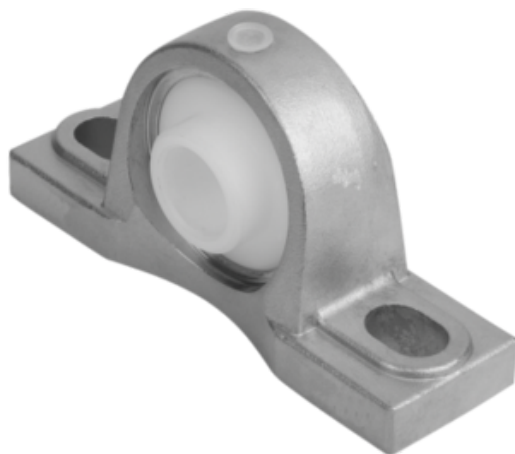

Oprawa łożyska oprawa łożyska stal nierdzewna (24240-01-115202) - Norelem

**Numer artykułu SKU:
OT-NORELEM059649**

Numer artykułu producenta:

Czas wysyłki: 3-4 dni

OPIS PRODUKTU

DANE TECHNICZNE

D3	13
GH=Obudowa	202
E=Rozstaw otworów	95
Klucz stalowy	1.4301
D=Średnica wewnętrzna	15
Materiał komponentów	POM
Wersja 1	oprawa łożyska
Materiał korpusu	stal nierdzewna
E1	19
Długość (B)	126,1
H2	15
L2	13
H1	33,3
L1	31
Długość (L)	38,2
Nazwa	Oprawa łożyska
Długość (H)	64,4