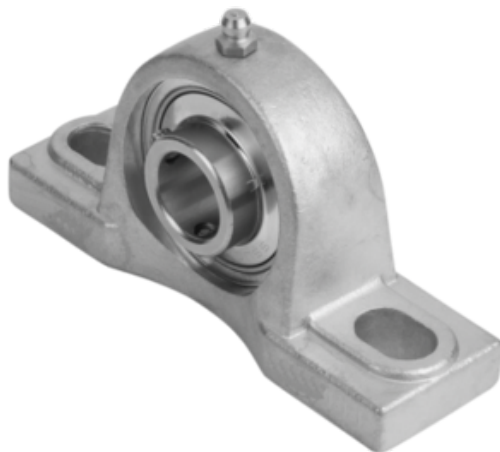

## Oprawa łożyska oprawa łożyska stal nierdzewna (24240-01-12201) - Norelem

**Numer artykułu SKU:  
OT-NORELEM059651**

Numer artykułu producenta:  
-----

Czas wysyłki: 3-4 dni

## OPIS PRODUKTU

## DANE TECHNICZNE

D3	13
GH=Obudowa	201
E=Rozstaw otworów	95
Klucz stalowy	1.4301
D=Średnica wewnętrzna	12
Materiał komponentów	stal nierdzewna
Wersja 1	oprawa łożyska
Materiał korpusu	stal nierdzewna
E1	19
Długość (B)	126,1
H2	15
L2	13
H1	33,3
L1	31
Długość (L)	38,2
Nazwa	Oprawa łożyska
Długość (H)	64,4