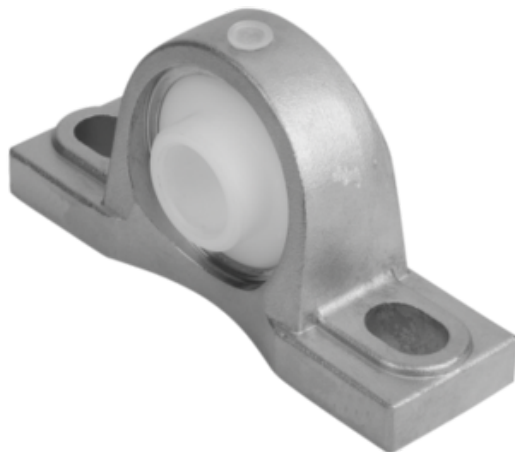

Oprawa łożyska oprawa łożyska stal nierdzewna (24240-01-130206) - Norelem

**Numer artykułu SKU:
OT-NORELEM059653**

Numer artykułu producenta:

Czas wysyłki: 3-4 dni

OPIS PRODUKTU

DANE TECHNICZNE

D3	17
GH=Obudowa	206
E=Rozstaw otworów	121
Klucz stalowy	1.4301
D=Średnica wewnętrzna	30
Materiał komponentów	POM
Wersja 1	oprawa łożyska
Materiał korpusu	stal nierdzewna
E1	21
Długość (B)	165
H2	19
L2	17
H1	43
L1	38,1
Długość (L)	48,2
Nazwa	Oprawa łożyska
Długość (H)	83,2