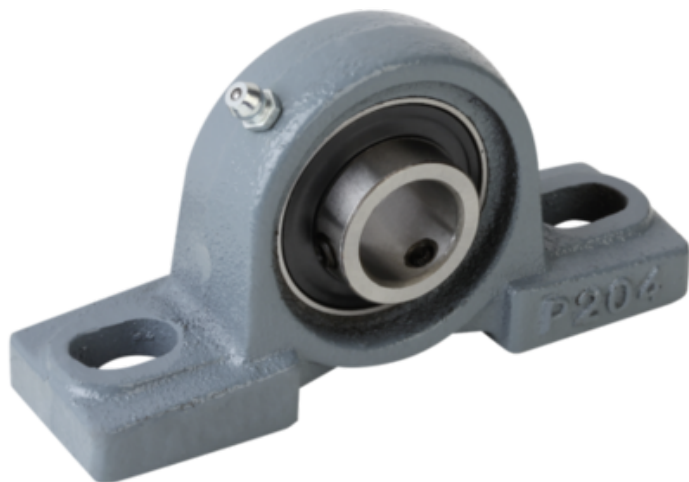

## Oprawa łożyska oprawa łożyska żeliwo szare (24200-15202) - Norelem

**Numer artykułu SKU:  
OT-NORELEM059581**

Numer artykułu producenta:  
-----

Czas wysyłki: 3-4 dni

## OPIS PRODUKTU

## DANE TECHNICZNE

Materiał korpusu	żeliwo szare
GH=Obudowa	P 202
LA=łożysko	UC 202
Długość (A)	10°
BS=Śruba mocująca/śruby mocują	M10
E=Rozstaw otworów	95
A1	12,7
D=Średnica wewnętrzna	15
Wersja 2	UCP
Wersja 1	oprawa łożyska
Długość (B)	127
E1	19
D3	13
H2	14
H1	30,2
L1	31
Długość (L)	38
Nazwa	Oprawa łożyska
Długość (H)	65