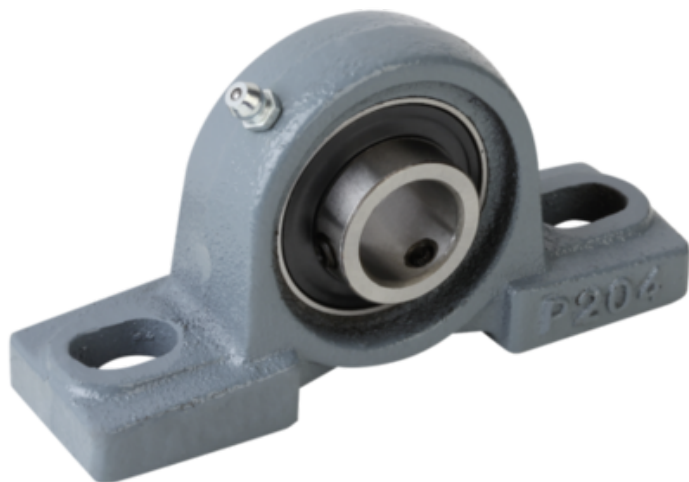

Oprawa łożyska oprawa łożyska żeliwo szare (24200-20204) - Norelem

**Numer artykułu SKU:
OT-NORELEM059583**

Numer artykułu producenta:

Czas wysyłki: 3-4 dni

OPIS PRODUKTU

DANE TECHNICZNE

Materiał korpusu	żeliwo szare
GH=Obudowa	P 204
LA=łożysko	UC 204
Długość (A)	10°
BS=Śruba mocująca/śruby mocują	M10
E=Rozstaw otworów	95
A1	12,7
D=Średnica wewnętrzna	20
Wersja 2	UCP
Wersja 1	oprawa łożyska
Długość (B)	127
E1	19
D3	13
H2	14
H1	33,3
L1	31
Długość (L)	38
Nazwa	Oprawa łożyska
Długość (H)	65