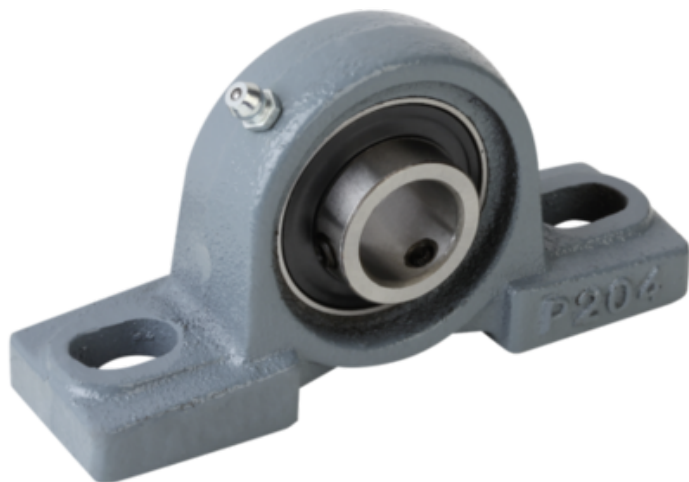

Oprawa łożyska oprawa łożyska żeliwo szare (24200-40208) - Norelem

**Numer artykułu SKU:
OT-NORELEM059587**

Numer artykułu producenta:

Czas wysyłki: 3-4 dni

OPIS PRODUKTU

DANE TECHNICZNE

Materiał korpusu	żeliwo szare
GH=Obudowa	P 208
LA=łożysko	UC 208
Długość (α)	10°
BS=Śruba mocująca/śruby mocują	M14
E=Rozstaw otworów	137
A1	19
D=Średnica wewnętrzna	40
Wersja 2	UCP
Wersja 1	oprawa łożyska
Długość (B)	184
E1	20
D3	17
H2	18
H1	49,2
L1	49,2
Długość (L)	54
Nazwa	Oprawa łożyska
Długość (H)	100