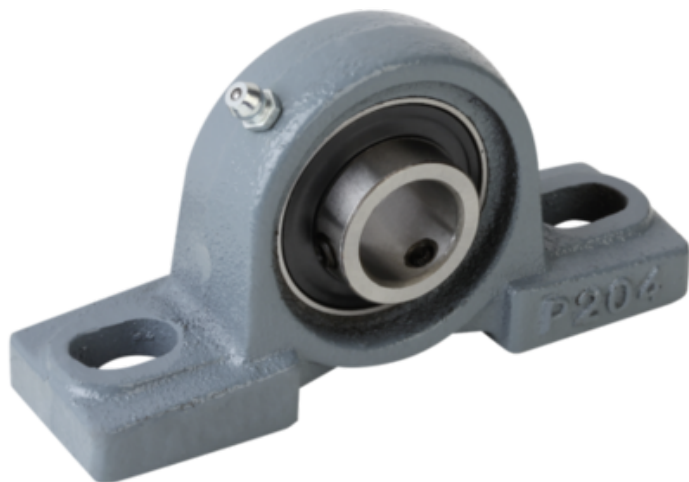

## Oprawa łożyska oprawa łożyska żeliwo szare (24200-45209) - Norelem

**Numer artykułu SKU:  
OT-NORELEM059588**

Numer artykułu producenta:  
-----

Czas wysyłki: 3-4 dni

## OPIS PRODUKTU

## DANE TECHNICZNE

Materiał korpusu	żeliwo szare
GH=Obudowa	P 209
LA=łożysko	UC 209
Długość (α)	10°
BS=Śruba mocująca/śruby mocują	M14
E=Rozstaw otworów	146
A1	19
D=Średnica wewnętrzna	45
Wersja 2	UCP
Wersja 1	oprawa łożyska
Długość (B)	190
E1	20
D3	17
H2	20
H1	54
L1	49,2
Długość (L)	54
Nazwa	Oprawa łożyska
Długość (H)	106