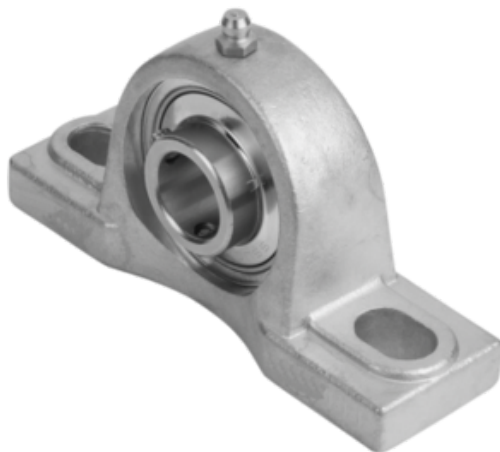

Oprawa łożyska oprawa łożyska stal nierdzewna (24240-01-20204) - Norelem

**Numer artykułu SKU:
OT-NORELEM059657**

Numer artykułu producenta:

Czas wysyłki: 3-4 dni

OPIS PRODUKTU

DANE TECHNICZNE

D3	13
GH=Obudowa	204
E=Rozstaw otworów	95
Klucz stalowy	1.4301
D=Średnica wewnętrzna	20
Materiał komponentów	stal nierdzewna
Wersja 1	oprawa łożyska
Materiał korpusu	stal nierdzewna
E1	19
Długość (B)	126,1
H2	15
L2	13
H1	33,3
L1	31
Długość (L)	38,2
Nazwa	Oprawa łożyska
Długość (H)	64,4