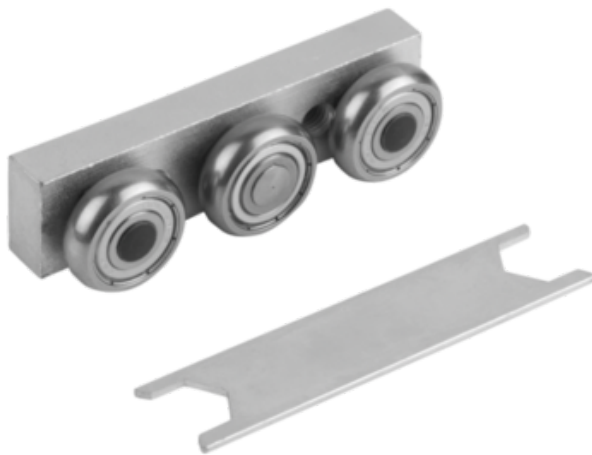

## Wózek podpora stała stal (21320-230080) - Norelem

**Numer artykułu SKU:  
OT-NORELEM047079**

Numer artykułu producenta:  
-----

Czas wysyłki: 3-4 dni

## DANE TECHNICZNE

Materiał korpusu	stal
COZ (N)	435
COY (N)	870
A1	35
L=Długość	80
B=Szerokość	20
Wersja 2	wersja ciezka
Wersja 1	podpora stała
Długość (D)	M06
Rozmiar	30
B1	29,5
H2	26,5
H1	10
Nazwa	Wózek
Długość (F)	3,3
Długość (H)	20,7
Długość (E)	22,5